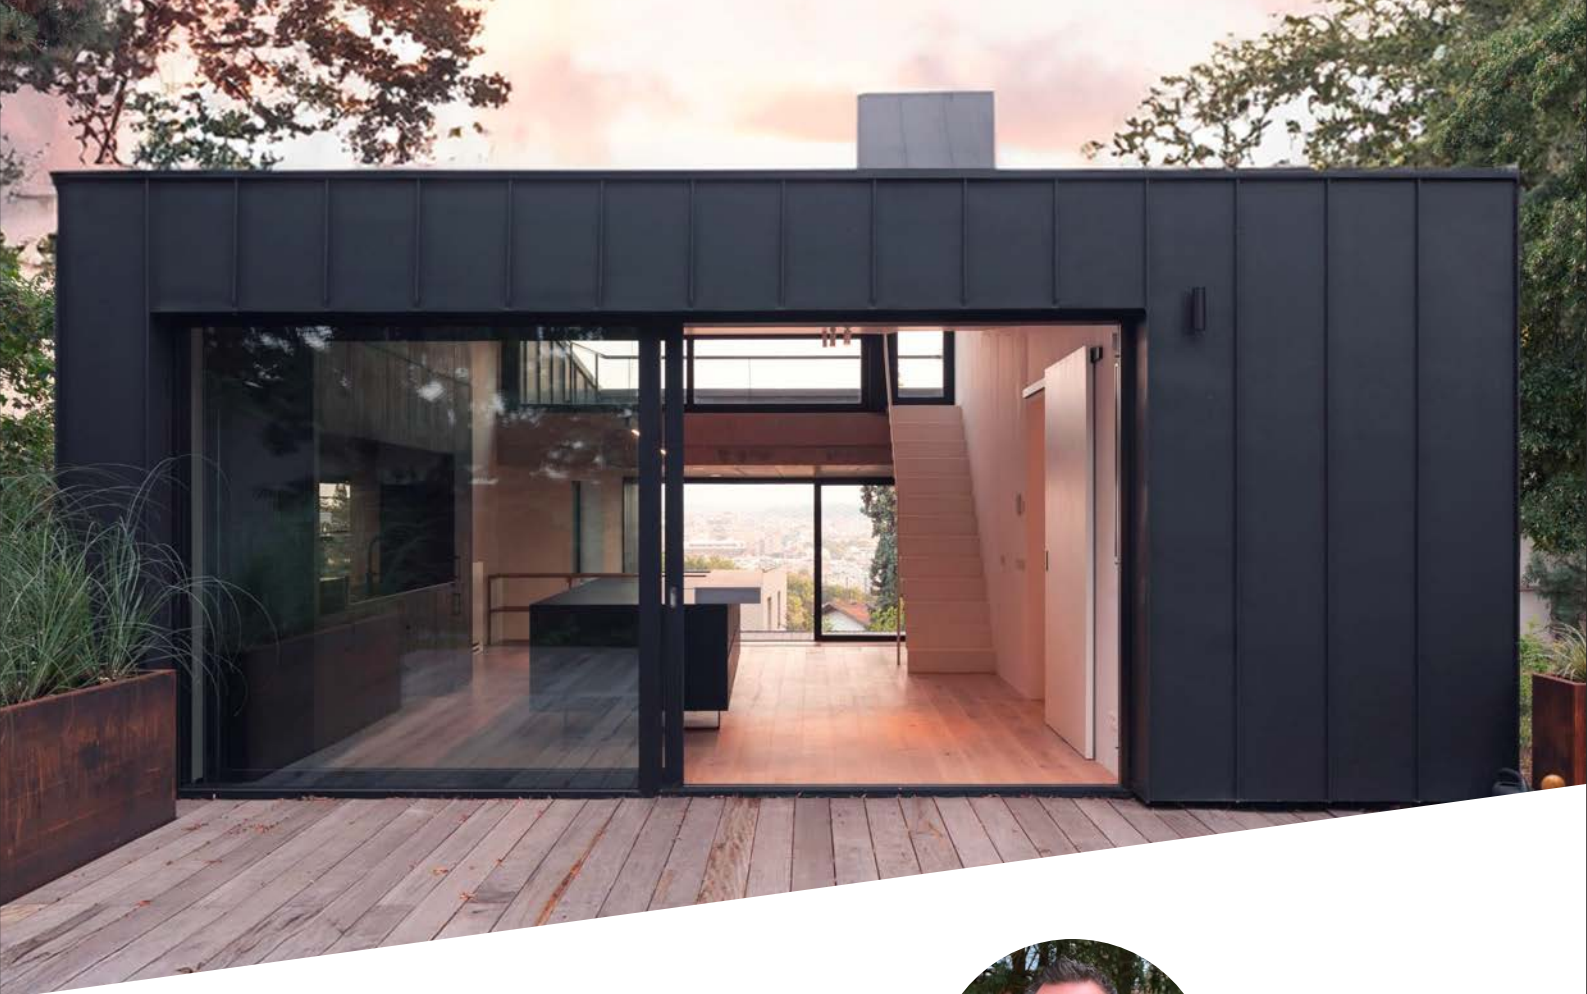

GRANUM EXTRA

Innowacyjna powierzchnia.
Imponująca trwałość.

GRANUM EXTRA – linia produktów ze znaczeniem EXTRA

Tytan-cynk RHEINZINK to idealne rozwiązanie dla każdego projektu budowlanego, łączące trwałość z ponadczasową estetyką. W obliczu zmian klimatycznych i coraz bardziej wymagających warunków, nieustannie doskonalimy nasze powierzchnie, aby sprostać przyszłym wyzwaniom.

Linia produktowa GRANUM od samego początku oferuje powierzchnię o minimalistycznym, eleganckim wyglądzie, nadającą projektom nowoczesny charakter. Teraz idziemy o krok dalej – we współpracy ze specjalistami stworzyliśmy GRANUM EXTRA – zaawansowaną technologicznie powierzchnię, która zachowuje dotychczasową estetykę, a jednocześnie wyróżnia się doskonałymi właściwościami użytkowymi.

DOSKONAŁA ODPORNOŚĆ NA KOROZJĘ

Pewna ochrona w niesprzyjających warunkach.

GRANUM EXTRA – powierzchnia, której możesz zaufać.

Nasza linia produktowa GRANUM EXTRA to synonim eleganckiego, matowego wykończenia. Jej charakterystyczną cechą jest innowacyjna powierzchnia, która zapewnia wyjątkową stabilność koloru oraz doskonałą odporność na korozję. GRANUM EXTRA to niezawodna ochrona przed warunkami atmosferycznymi, gwarantująca niezmienną estetykę na długie lata.

POBIERZ TEKSTURY

Charakterystyczny wygląd powierzchni RHEINZINK-GRANUM EXTRA tworzy estetykę, którą można zintegrować z dowolną koncepcją projektową. Zastosowana na dachu, na elewacji lub jako odwodnienie, ta odmiana tytan-cynku, nada każdemu budynkowi wyjątkowy charakter.